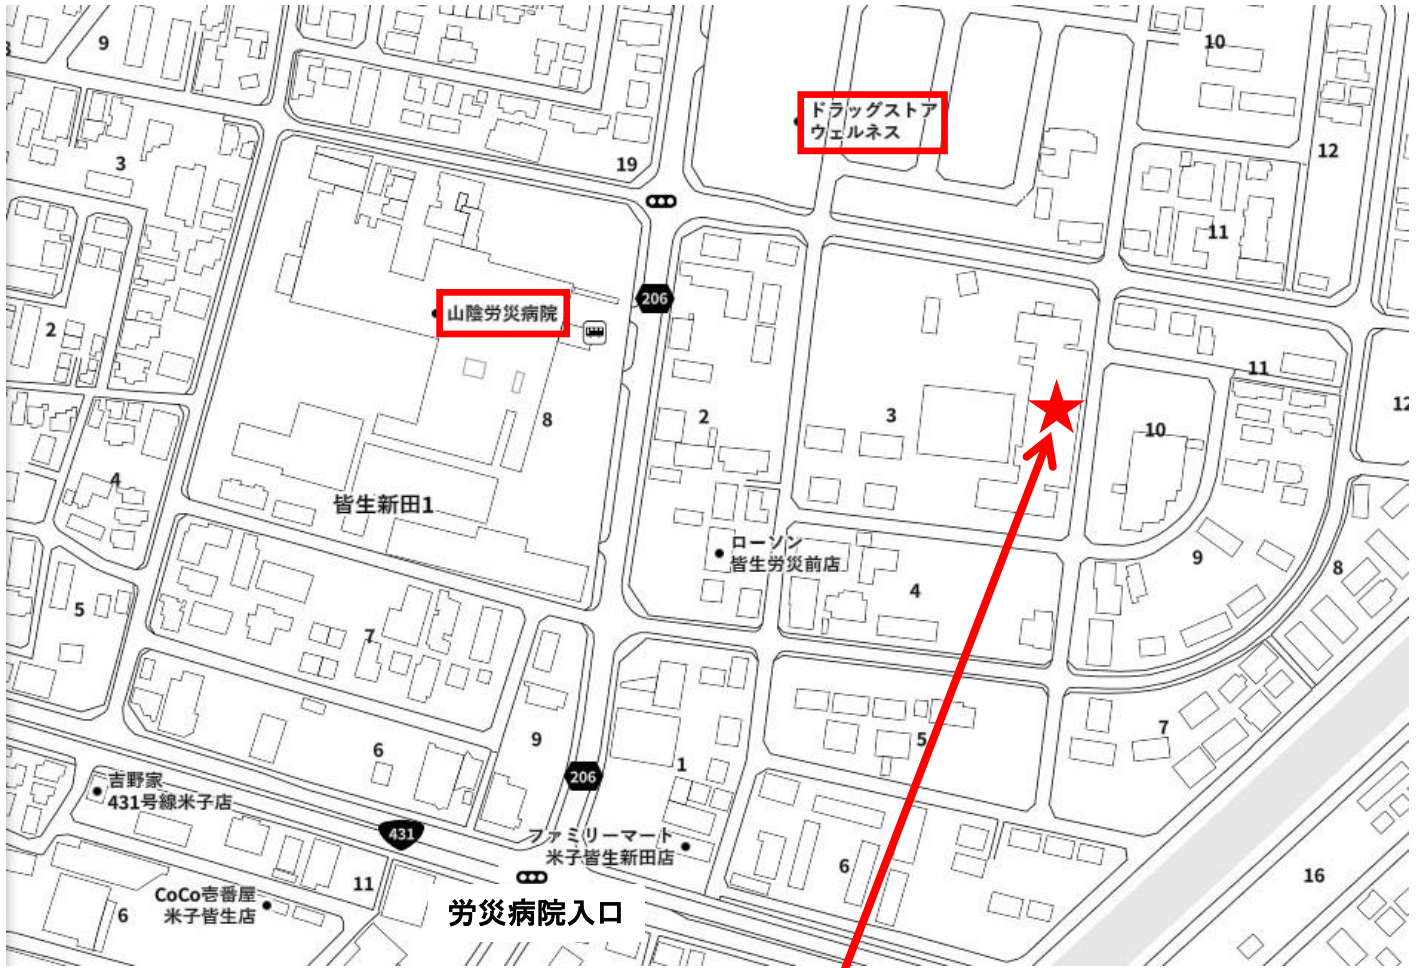

入札・現地説明会 会場案内図

会場：米子市皆生新田二丁目3-1 皆生みどり苑

グーグルマップ