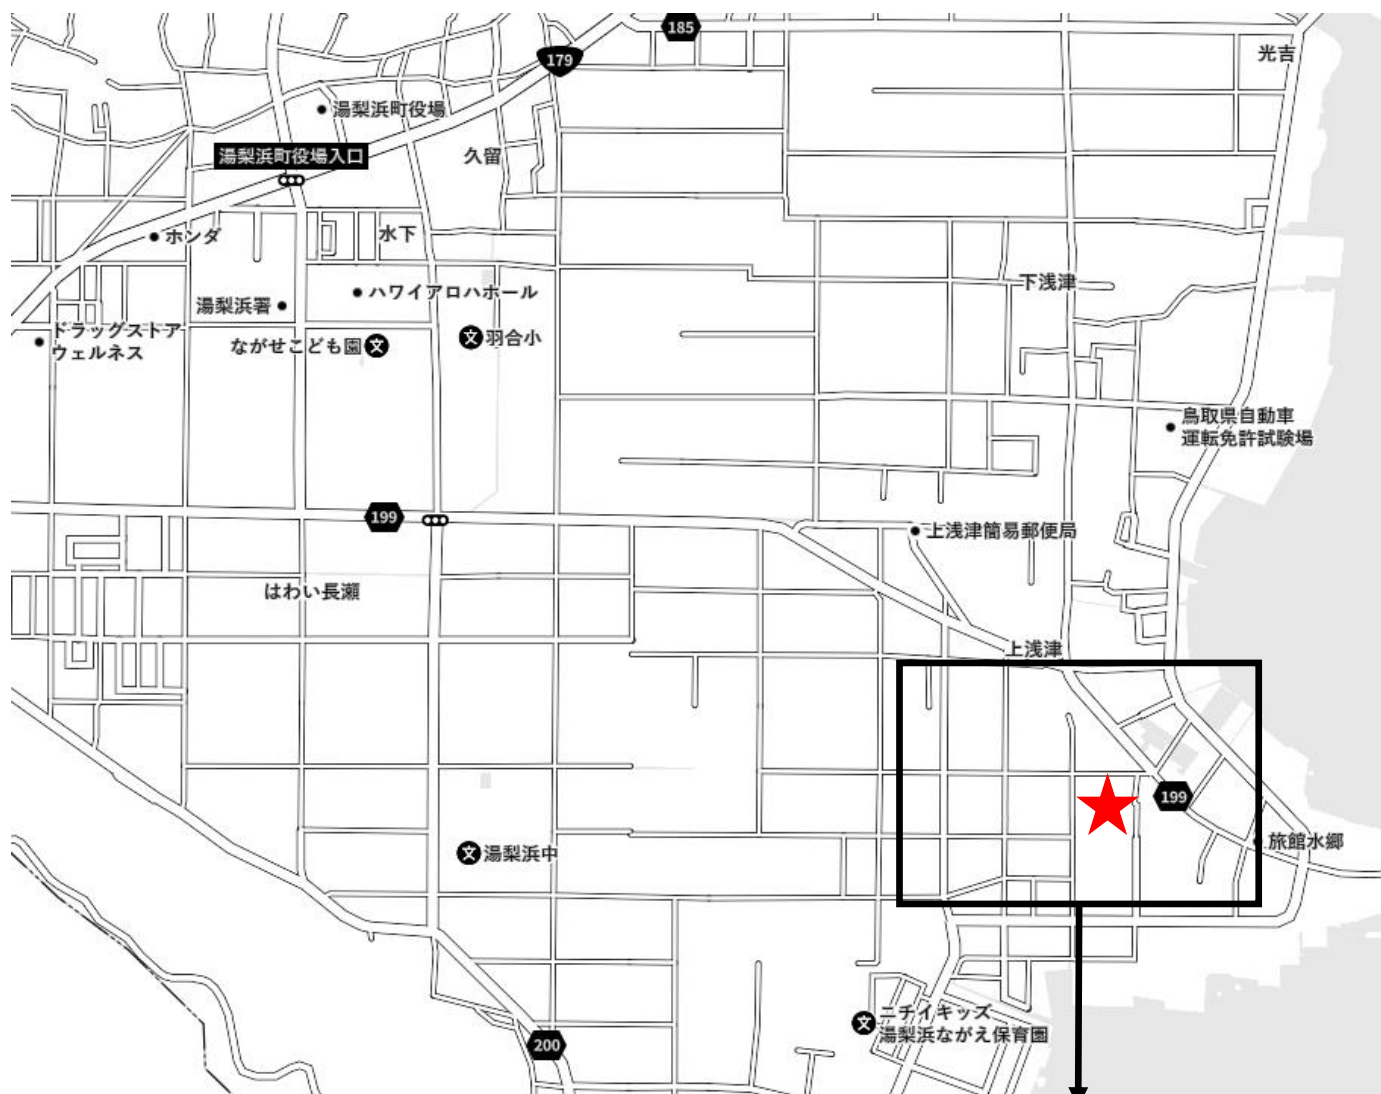

工事現場・現地説明会 案内図

東伯郡湯梨浜町上浅津70-1 母来寮

グーグルマップ

※駐車場は、母来寮向い側(西側)の「湯梨浜はごろも苑」をご利用ください。